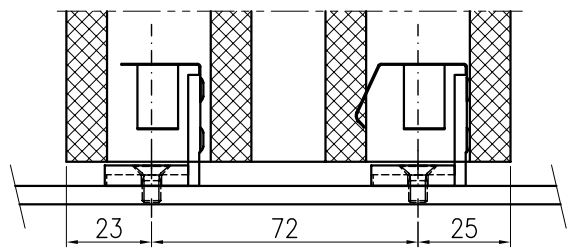

Montage beidseitig  
am Fassadenprofil

Montage einseitig  
am Fassadenprofil  
Variante 1

Montage einseitig  
am Fassadenprofil  
Variante 2

Querschnitt Baguette  
M 1:1

INDEX	DATUM	NAME	ÄNDERUNG
INDEX			BEZEICHNUNG:
Plan-Nr. M-01-S-200			Baguettehalter
Art.-Nr.			Steckmontage
			für NBK-Doppelbaguette
MASSTAB: 1:1		Format A4	Diese Zeichnung ist unser Eigentum, sie darf nicht ohne unsere Zustimmung weder vervielfältigt noch ungeneigt verwendet, noch gewerksmäßig verbreitet werden.
12			