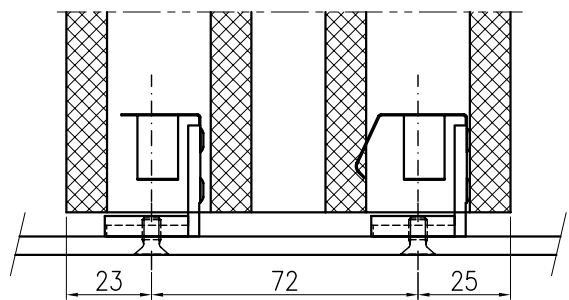

Montage beidseitig  
am Fassadenprofil

Montage einseitig  
am Fassadenprofil  
Variante 1

Montage einseitig  
am Fassadenprofil  
Variante 2

Querschnitt Baguette  
M 1:1

INDEX	DATUM	NAME	ÄNDERUNG
INDEX			BEZEICHNUNG:
Plan-Nr. M-01-S-200			Baguettehalter
Art.-Nr.			Steckmontage
			für NBK-Doppelbaguette
MASSTAB: 1:1		Format A4	Diese Zeichnung ist unser Eigentum, sie darf nicht ohne unsere Zustimmung weder vervielfältigt noch ungeneigt verwendet, noch gewerksmäßig verbreitet werden.
12			