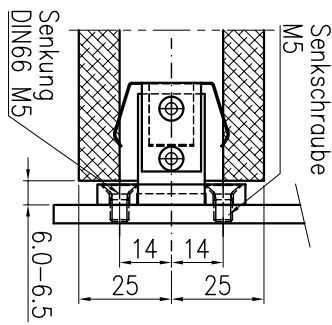

Montage beidseitig  
am Fassadenprofil

Montage einseitig  
am Fassadenprofil  
Variante 1

Montage einseitig  
am Fassadenprofil  
Variante 2

Querschnitt Baguette  
M 1:1

INDEX	DATUM	NAME	ÄNDERUNG
INDEX			BEZEICHNUNG:
Plan-Nr. M-01-S-200			Baguettehalter
Art.-Nr.			Steckmontage
			für NBK-Doppelbaguette
MASSTAB: 1:1		Format A4	Diese Zeichnung ist unser Eigentum, sie darf nicht ohne unsere Zustimmung weder vervielfältigt noch ungeneigt verwendet, noch gewerksmäßig verbreitet werden.
12			