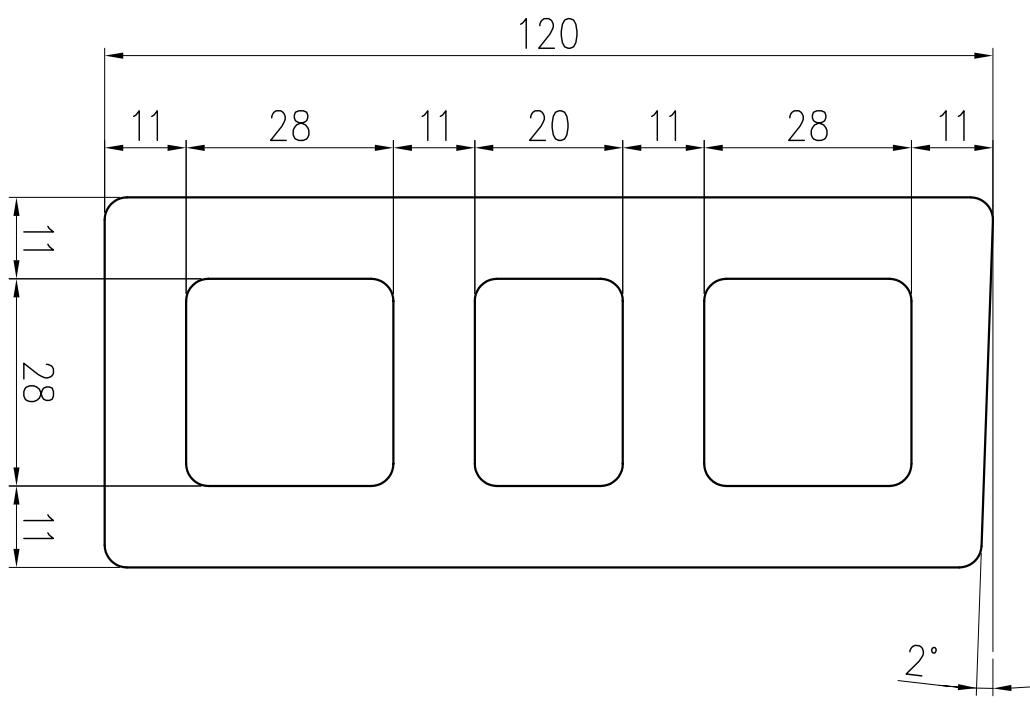

Montage beidseitig  
am Fassadenprofil

Montage einseitig  
am Fassadenprofil  
Variante 1

Montage einseitig  
am Fassadenprofil  
Variante 2

Querschnitt Baguette  
M 1:1

INDEX	DATUM	NAME	ÄNDERUNG
INDEX			BEZEICHNUNG:
Plan-Nr. M-01-S-200			Baguettehalter
Art.-Nr.			Steckmontage
			für NBK-Doppelbaguette
MASSTAB: 1:1		Format A4	Diese Zeichnung ist unser Eigentum, sie darf nicht ohne unsere Zustimmung weder vervielfältigt noch ungeneigt verwendet, noch gewerksmäßig verbreitet werden.
12			