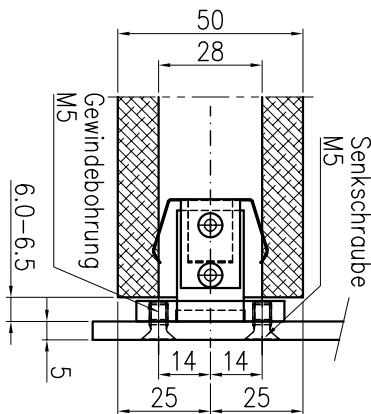

Montage beidseitig  
am Fassadenprofil

Montage einseitig  
am Fassadenprofil  
Variante 1

Montage einseitig  
am Fassadenprofil  
Variante 2

Querschnitt Baguette  
M 1:1

INDEX	DATUM	NAME	ÄNDERUNG
INDEX			BEZEICHNUNG:
Plan-Nr. M-01-S-200			Baguettehalter
Art.-Nr.			Steckmontage
			für NBK-Doppelbaguette
MASSTAB: 1:1		Format A4	Diese Zeichnung ist unser Eigentum, sie darf nicht ohne unsere Zustimmung weder vervielfältigt noch ungeneigt verwendet, noch gewerksmäßig verbreitet werden.
12			